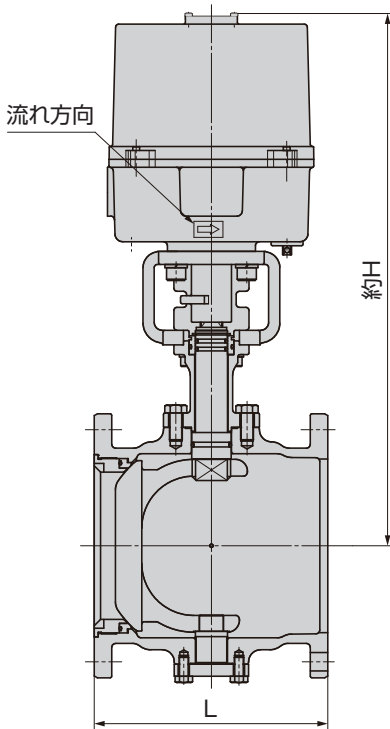

製品略号

BU ^①1 ^②FW ^③H ^④

①	呼び圧力 (1:10K 2:20K)
②	仕様 (H:1.4MPa 空白:0.5MPa)
③	電圧 (1:AC100V 2:AC200V)
④	呼径

主要寸法

寸法単位: mm

呼び圧力		JIS10K								JIS20K					
呼径(A)		50	65	80	100	125	150	200	250	300	100	125	150	200	
L		178	190	203	229	254	267	292	330	356	229	254	267	292	
駆動部	低差圧	型式	M3B			M5B			M10B		M11B (注1)				
		H	377	387	422	479	491	624	663	697	792				
	高差圧	型式	M3B			M5B			M10B		M11B (注2) (注1)	M10B		M11B	
		H	377	387	466	479	595	624	663	760	792	600	612	636	663

*低差圧: 最大差圧が0.5MPaに制限されます。高差圧: 最大差圧が1.4MPa 20K仕様:200Aのみ最高使用圧力が2.0MPaとなります。

(注1)駆動部は西部電機製LTKD-01+BRM-4Fとなります。(注2)駆動部は西部電機製LTKD-01+BRM-2Fとなります。

外形図