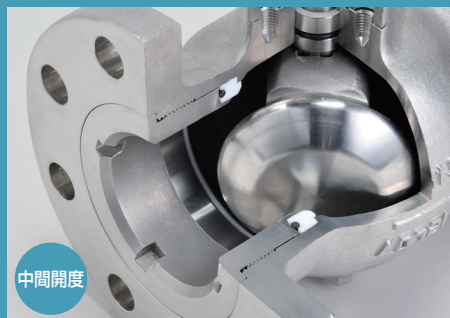

水用自動操作弁のあたらしいかたち(二重偏心構造)

雨水排水制御弁

ステンレス 10K/20K  電動セグメントボールバルブ

- 流体中の異物のつまりや固着がしにくい構造※¹
- ボールバルブ構造でゲートバルブ構造よりコンパクト
- 操作機は実績のある電動「ハイトルク[®]」を搭載し、豊富なオプション設定が可能

ライフサイクルコストの低減に役立つ、封止性能に優れた偏心構造のステンレス製セグメントボールバルブです。

電動セグメントボールバルブは主に下水用途に累計8,000台以上の納入実績があります。

※本写真はイメージによるもので、実際の製品とは一部異なります。

※¹異物の種類やサイズ、その流れ方によってはつまりや固着が発生する場合があります。また、異物噛み込みが発生した場合、シート漏れの原因となる場合があります。

製品略号

BU ^①1 ^②FW ^③H ^④

①	呼び圧力 (1:10K 2:20K)
②	仕様 (H:1.4MPa 空白:0.5MPa)
③	電圧 (1:AC100V 2:AC200V)
④	呼径

*低差圧: 最大差圧が0.5MPaに制限されます。高差圧: 最大差圧が1.4MPa 20K仕様:200Aのみ最高使用圧力が2.0MPaとなります。

(注1)駆動部は西部電機製LTKD-01+BRM-4Fとなります。(注2)駆動部は西部電機製LTKD-01+BRM-2Fとなります。

外形図

回路図

オプション 冠水対策仕様

- 冠水期間 2 カ月まで対応可能です。
- 操作機下部にベンチレータを搭載したことで、外部からの水の浸入がありません。
- 操作機の O リング部に特殊シール剤を塗布しています。
ただし冠水したときは、運転前に必ず冠水した水を排水してから運転を開始してください。
冠水中は運転できません。
- 外部との接続配線は引出ケーブル式としており、配線接続部からの水の浸入を防止します。

項目	仕様	
操作機	機種名	ハイトルク [®] (短期冠水対策仕様)
	外部接続配線	引出ケーブル(標準10m)
	構造	短期の冠水に耐える
	その他仕様	ハイトルク [®] 標準品に準ずる

品名	材質
弁箱	SCS13A
弁体	SCS13A
ふた	SCS13A
弁棒	SUS630-H1025
シート	PTFE
グラウンドシール	NBR(Oリング)

*図はBU1FW-200Aのもので、詳細は図面をご参照ください。