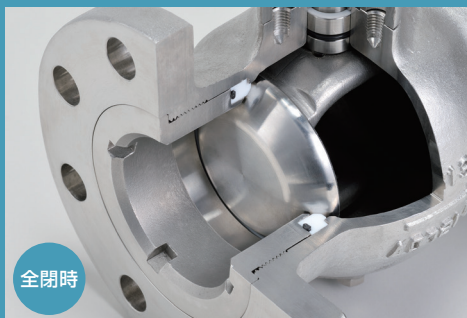

水用自動操作弁のあたらしいかたち(二重偏心構造)

雨水排水制御弁

ステンレス 10K/20K  電動セグメントボールバルブ

- 流体中の異物のつまりや固着がしにくい構造※¹
- ボールバルブ構造でゲートバルブ構造よりコンパクト
- 操作機は実績のある電動「ハイトルク[®]」を搭載し、豊富なオプション設定が可能

ライフサイクルコストの低減に役立つ、封止性能に優れた偏心構造のステンレス製セグメントボールバルブです。

電動セグメントボールバルブは主に下水用途に累計8,000台以上の納入実績があります。

※本写真はイメージによるもので、実際の製品とは一部異なります。

※¹異物の種類やサイズ、その流れ方によってはつまりや固着が発生する場合があります。また、異物噛み込みが発生した場合、シート漏れの原因となる場合があります。

製品略号

BU ^①1 ^②FW ^③H ^④

①	呼び圧力 (1:10K 2:20K)
②	仕様 (H:1.4MPa 空白:0.5MPa)
③	電圧 (1:AC100V 2:AC200V)
④	呼径

*低差圧: 最大差圧が0.5MPaに制限されます。高差圧: 最大差圧が1.4MPa 20K仕様:200Aのみ最高使用圧力が2.0MPaとなります。

(注1)駆動部は西部電機製LTKD-01+BRM-4Fとなります。(注2)駆動部は西部電機製LTKD-01+BRM-2Fとなります。

外形図

回路図

オプション 冠水対策仕様

- 冠水期間 2 カ月まで対応可能です。
- 操作機下部にベンチレータを搭載したことで、外部からの水の浸入がありません。
- 操作機の O リング部に特殊シール剤を塗布しています。
ただし冠水したときは、運転前に必ず冠水した水を排水してから運転を開始してください。
冠水中は運転できません。
- 外部との接続配線は引出ケーブル式としており、配線接続部からの水の浸入を防止します。

項目	仕様	
操作機	機種名	ハイトルク [®] (短期冠水対策仕様)
	外部接続配線	引出ケーブル(標準10m)
	構造	短期の冠水に耐える
	その他仕様	ハイトルク [®] 標準品に準ずる

品名	材質
弁箱	SCS13A
弁体	SCS13A
ふた	SCS13A
弁棒	SUS630-H1025
シート	PTFE
グラウンドシール	NBR(Oリング)

*図はBU1FW-200Aのもので、詳細は図面をご参照ください。