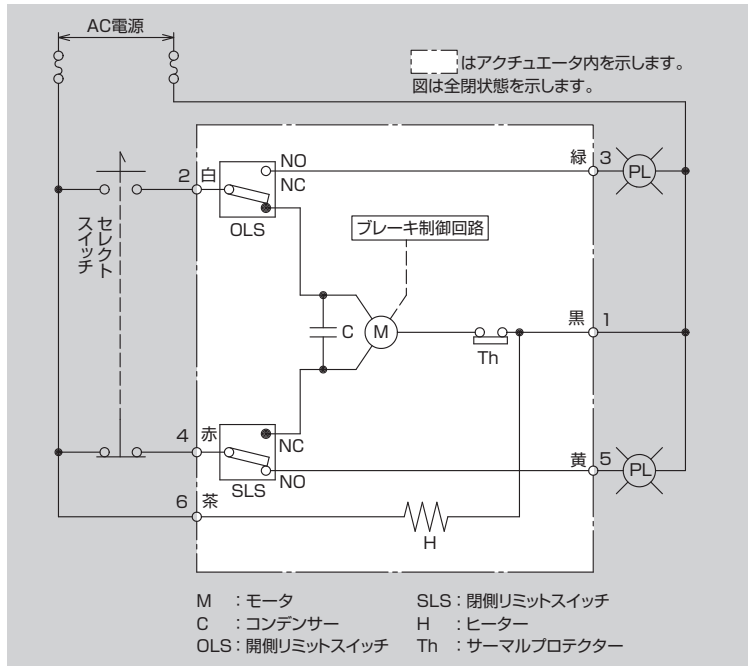

回路図

オプション 冠水対策仕様

- 冠水期間 2 カ月まで対応可能です。
- 操作機下部にベンチレータを搭載したことで、外部からの水の浸入がありません。
- 操作機の O リング部に特殊シール剤を塗布しています。
  ただし冠水したときは、運転前に必ず冠水した水を排水してから運転を開始してください。
  冠水中は運転できません。
- 外部との接続配線は引出ケーブル式としており、配線接続部からの水の浸入を防止します。

項目	仕様	
操作機	機種名	ハイトルク®(短期冠水対策仕様)
	外部接続配線	引出ケーブル(標準10m)
	構造	短期の冠水に耐える
	その他仕様	ハイトルク®標準品に準ずる

品名	材質
弁箱	SCS13A
弁体	SCS13A
ふた	SCS13A
弁棒	SUS630-H1025
シート	PTFE
グラウンドシール	NBR(Oリング)

*図はBU1FW-200Aのもので、詳細は図面をご参照ください。

●本カタログに記載する製品の仕様・性能数値は、一般的な使用条件であり、機種選定の目安として提示するものです。記載仕様を外れて使用され、物的・人的損害が発生しても、当社はその責任を負えませんのでご了承願います。

●本カタログは改善等のため、記載内容を予告なく変更、改訂することがあります。ご了承願います。改訂前の当該製品カタログの版は無効となりますのでご注意ください。

株式会社プロテリアル

<https://www.proterial.com/>

配管機器統括部

<https://www.hyoutan1912.proterial.com/>

本社	☎(044)385-9395	FAX(03)6837-2972
高崎営業所	☎(027)367-1577	FAX(027)202-0478
北日本支店	☎(022)267-0216	FAX(022)266-7891
北海道オフィス	☎(011)806-1786	FAX(011)806-1792
中日本支店	☎(044)385-9385	FAX(052)307-4807
西日本支店	☎(06)7669-3763	FAX(06)7669-3736
中国支店	☎(082)535-1708	FAX(082)553-0723
九州支店	☎(092)687-5267	FAX(092)687-5268