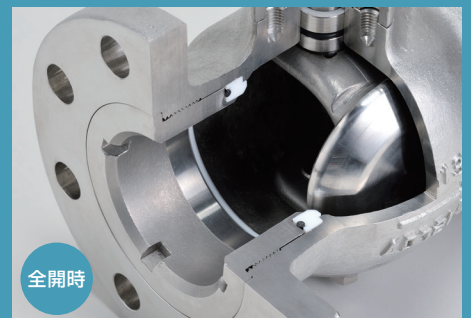

水用自動操作弁のあたらしいかたち(二重偏心構造)

雨水排水制御弁

ステンレス 10K/20K  電動セグメントボールバルブ

- 流体中の異物のつまりや固着がしにくい構造※¹
- ボールバルブ構造でゲートバルブ構造よりコンパクト
- 操作機は実績のある電動「ハイトルク[®]」を搭載し、豊富なオプション設定が可能

ライフサイクルコストの低減に役立つ、封止性能に優れた偏心構造のステンレス製セグメントボールバルブです。

電動セグメントボールバルブは主に下水用途に累計8,000台以上の納入実績があります。

※本写真はイメージによるもので、実際の製品とは一部異なります。

※¹異物の種類やサイズ、その流れ方によってはつまりや固着が発生する場合があります。また、異物噛み込みが発生した場合、シート漏れの原因となる場合があります。

製品略号

BU ^①1 ^②FW ^③H ^④

①	呼び圧力 (1:10K 2:20K)
②	仕様 (H:1.4MPa 空白:0.5MPa)
③	電圧 (1:AC100V 2:AC200V)
④	呼径

*低差圧: 最大差圧が0.5MPaに制限されます。高差圧: 最大差圧が1.4MPa 20K仕様:200Aのみ最高使用圧力が2.0MPaとなります。

(注1)駆動部は西部電機製LTKD-01+BRM-4Fとなります。(注2)駆動部は西部電機製LTKD-01+BRM-2Fとなります。

外形図

回路図

オプション 冠水対策仕様

- 冠水期間 2 カ月まで対応可能です。
- 操作機下部にベンチレータを搭載したことで、外部からの水の浸入がありません。
- 操作機の O リング部に特殊シール剤を塗布しています。
ただし冠水したときは、運転前に必ず冠水した水を排水してから運転を開始してください。
冠水中は運転できません。
- 外部との接続配線は引出ケーブル式としており、配線接続部からの水の浸入を防止します。

項目	仕様	
操作機	機種名	ハイトルク [®] (短期冠水対策仕様)
	外部接続配線	引出ケーブル(標準10m)
	構造	短期の冠水に耐える
	その他仕様	ハイトルク [®] 標準品に準ずる

品名	材質
弁箱	SCS13A
弁体	SCS13A
ふた	SCS13A
弁棒	SUS630-H1025
シート	PTFE
グラウンドシール	NBR(Oリング)

*図はBU1FW-200Aのもので、詳細は図面をご参照ください。