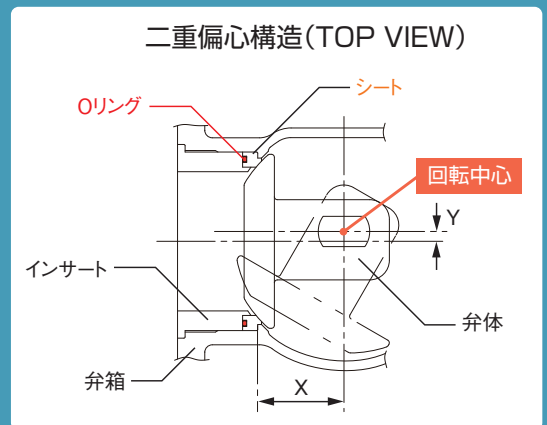

※本写真はイメージによるもので、実際の製品とは一部異なります。

※¹異物の種類やサイズ、その流れ方によってはつまりや固着が発生する場合があります。また、異物噛み込みが発生した場合、シート漏れの原因となる場合があります。