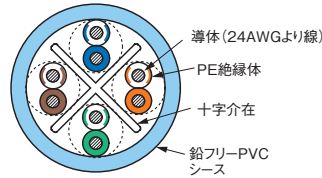

カテゴリ6	4対	ご注文品名 <b>NETSTAR-C6/8 24AWG × 4P <u>LBTK</u></b>	屋内LAN用 固定配線 使用温度-20~60℃ カテゴリ6 非シールド RoHS対応 PoE対応 1000BASE-T 100BASE-TX
	内部シース付き	<b>NETSTAR-C6 IS 24AWG × 24P <u>LBTK</u></b>	
	パッチコード用(より線導体)	<b>NETSTAR-C6 PC 24AWG × 4P <u>LBTK</u></b> <small>シース色記号</small>	

特長

■1Gbps伝送用 非シールド カテゴリ6ケーブル

・バンドウایت社殿認定ケーブル

・バンドウایت社殿認定ケーブル

仕様

構造	導体	材質	電気用軟銅線		電気用軟銅より線
		サイズ	0.55mm		24AWG
	絶縁体	材質	PE(ポリエチレン)		
		標準外径	1.0mm		
	対数(4対ユニット数)	4対	24対(4対×6ユニット)	4対	
	介在	十字介在			
	シース	材質	鉛フリーPVC		
		色	シース色記号 一覧表 参照		
	標準外径	6.0mm	18.6mm	6.5mm	
	概算質量	12kg/箱(300m)	300kg/km	10kg/箱(200m)	
標準長	300m	300m*	200m		
標準荷姿	8の字巻の エイトボックス	ドラム	タバ(ダンボール箱)		