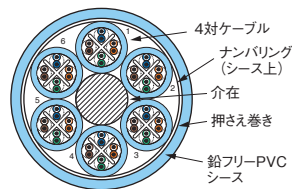

カテゴリ6	4対	ご注文品名 <b>NETSTAR-C6/8 24AWG × 4P <u>LBTK</u></b>	屋内LAN用 固定配線 使用温度-20~60℃ カテゴリ6 非シールド RoHS対応 PoE対応 1000BASE-T 100BASE-TX
	内部シース付き	<b>NETSTAR-C6 IS 24AWG × 24P <u>LBTK</u></b>	
	パッチコード用(より線導体)	<b>NETSTAR-C6 PC 24AWG × 4P <u>LBTK</u></b> <small>シース色記号</small>	

特長

■1Gbps伝送用 非シールド カテゴリ6ケーブル

・バンドウایت社殿認定ケーブル

・バンドウایت社殿認定ケーブル

仕様

構造	導体	材質	電気用軟銅線		電気用軟銅より線
		サイズ	0.55mm		24AWG
	絶縁体	材質	PE(ポリエチレン)		
		標準外径	1.0mm		
	対数(4対ユニット数)	4対	24対(4対×6ユニット)	4対	
	介在	十字介在			
	シース	材質	鉛フリーPVC		
		色	シース色記号 一覧表 参照		
	標準外径	6.0mm	18.6mm	6.5mm	
	概算質量	12kg/箱(300m)	300kg/km	10kg/箱(200m)	
標準長	300m	300m*	200m		
標準荷姿	8の字巻の エイトボックス	ドラム	タバ(ダンボール箱)		